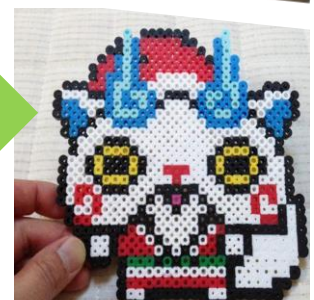

アイロンビーズ

リリアンキーホルダー