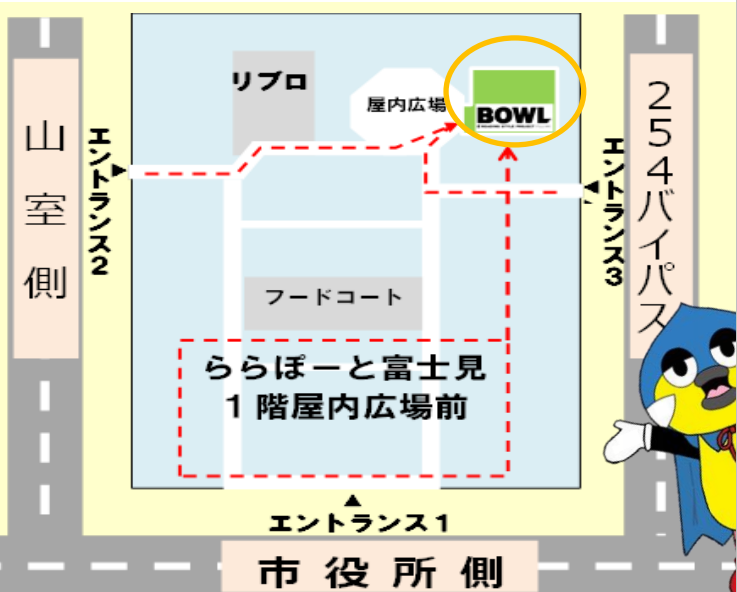

# ケアカフェ Care Café

～介護なんでも相談～

in ららぽーと富士見 1階

**BOWL**  
READING STYLE PROJECT FUJIMI

(ボウル)