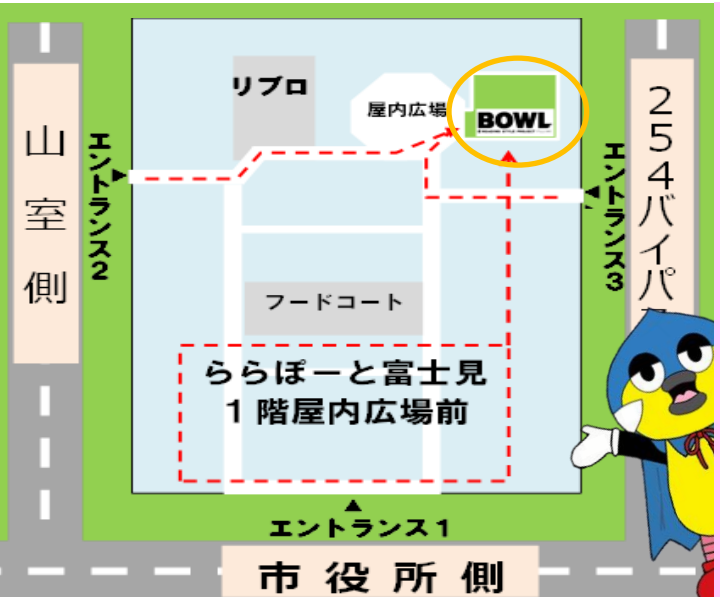

お待ちしてま〜す

介護サービスの  
使い方が分かった

参加された  
方々の声

日頃の悩みを聴いて  
もらえました♪

コンサートも  
良かった♪

in ららぽーと富士見 1階

**BOWL** (ボウル)  
© READING STYLE PROJECT FUJIMI

開催日時