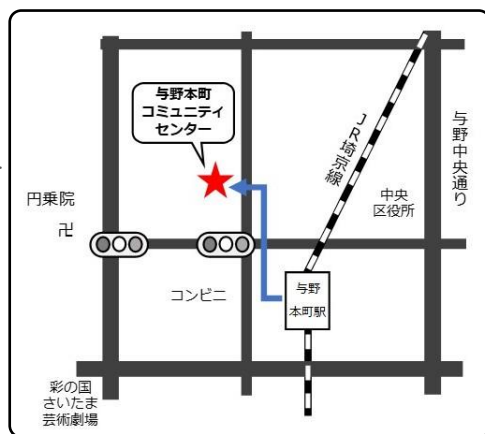

会場案内

与野本町コミュニティセンター
JR埼京線与野本町駅西口 徒歩3分

ウェスタ川越
JR・東武川越駅西口 徒歩5分

11月12日(日)

さいたま会場
与野本町
コミュニティセンター
多目的ホール(大)

11月23日(木・祝)

川越会場
ウェスタ川越
活動室1・2

出展事業者の情報は
こちらから